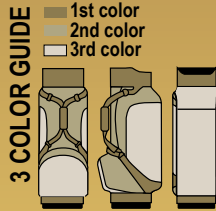

XL

8 1/2" GB-085XL (TUBE)

9 1/2" GB-095XL (TUBE)

11" GB-110XL (TUBE)