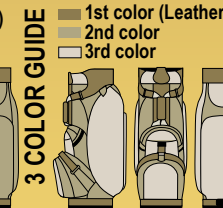

CLASSIC BUSHWHACKER

- 8 1/2" GB-1940 (STAY)
- 9 1/2" GB-1941 (TUBE)
- 10 1/2" GB-1942 (TUBE)

PASSPORT

- 9 1/2" GB-801 (TUBE)

CLASSIC PASSPORT

- 9 1/2" GB-801C (TUBE)

AIRLINER

8 1/2" GB-901 (STAY)