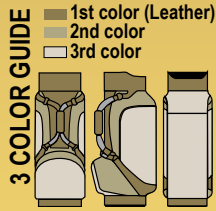

8 1/2" GB-085XL (TUBE)

9 1/2" GB-095XL (TUBE)

11" GB-110XL (TUBE)

CLASSIC XL

8 1/2" GB-085CXL (TUBE)

9 1/2" GB-095CXL (TUBE)

11" GB-110CXL (TUBE)

TOUR STAFF & Classic Tour Staff