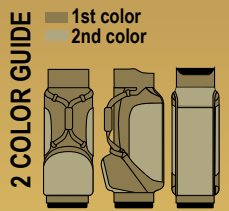

XL

8 1/2" GB-085XL (TUBE)

9 1/2" GB-095XL (TUBE)

11" GB-110XL (TUBE)