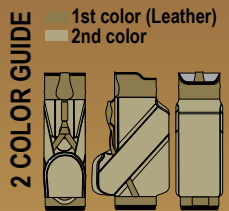

www.beldinggolfbags.com

TOUR STAFF

9 1/2" GB-095STF (TUBE)

11" GB-110STF (TUBE)

CLASSIC TOUR STAFF

9 1/2" GB-095CSTF (TUBE)

11" GB-110CSTF (TUBE)

XL