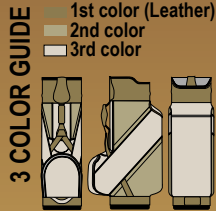

www.beldinggolfbags.com

TOUR STAFF

9 1/2" GB-095STF (TUBE)

11" GB-110STF (TUBE)

CLASSIC TOUR STAFF

9 1/2" GB-095CSTF (TUBE)

11" GB-110CSTF (TUBE)

XL